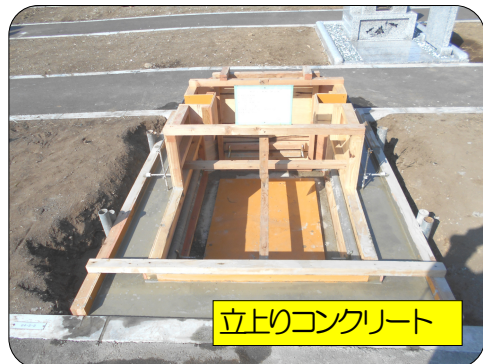

# 八幡霊園 自由10種 64区

編集 2019/5

超硬質 安定品質  
希少価値石種 比翼型洋碑  
天板一枚使い 雨天時の水位  
考慮2段式カロート

敷地 1500mm×2000mm  
石碑 インドY-1 オリジナル洋式  
天地人の三才を containmentされた比翼型  
付属 墓碑 拝石 香炉 インドY-1  
基礎 鉄筋コンクリート 御影石前開二段  
式カロート  
外柵 基礎接地部 エメラルドパール  
外柵インドアーバン本磨

\*手前のキラキラしている石はノルウェーの南東部採掘される螺鈿細工のように漆塗に輝くようなエメラルドパールは超高級御影石です。

根伐 鉄筋

ベースコンクリート

立上りコンクリート

精細助工型枠

基礎完了時 躯体完成

基礎完了時 後

二段式カロート