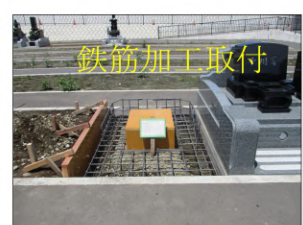

高崎八幡霊園 施工例 富士墓石本舗 株

009600123

八幡霊園 第1種自由墓地
世界の黒銘石 スウエーデンエボニーブラック 安定感抜群のオリジナル洋式碑、後方屏風 四君子画彫り 四君子とは(梅・菊・蘭・竹)の4種にて、君子の持つ高潔な資質とみなされ中国や日本の文人たちに好まれた花木。外柵石は北大深青

008600123

高崎八幡霊園第2種和式 3.0m×4.0m
真言宗檀徒 正中線上に鎌倉市極楽寺忍性菩薩五輪塔(重文)を基本に1/2スケールで製作建立、正面より発心門、修行門、菩提門、涅槃門の四門に謹刻された二十字の梵字には莫大なる神智佛徳が含蔵されている。正面の石龕浄土(カロート)の蓋には極楽浄土への直路にふさわしく光明真言、墓域正面左右の燈籠には墓域を守護してもらうための阿形吽形の種子、左右の前柱には法華経序品より爲供舎利 嚴飾塔廟とお墓づくの本願を謹刻、墓域にふさわしい密教的荘厳感を強調。この塔がお導師様の法力により佛眼が開かれるときこの世のお浄土になることは必定である。

005300123

008400123

008300123

004200123

007200123

008200123

新墓地施工例

60区

006200123

64区

005100123

001600123

003000123

0041.00123

003200123

009100123

009300123

008300123

007200123

立上り部 追施工

敷地 1.5m*2.0m
小さいほど施工が難あり、大きくても小さくても工程は同じです。大地にこれでもかと爪を立てくいつくような基礎が理想です、ひと手間がかかります。

65区

高崎展示場案内
富士墓石本舗 高崎展示場
TEL.027-361-2654

埼玉展示場案内
富士墓石本舗 埼玉展示場
TEL.048-583-5790

佛教各宗派の教を尊重した価値あるお墓づくり
富士墓石本舗
富士特殊基礎株式会社 種別業許可(群馬県知事許可(般-16)第14151号)
〒370-0075 高崎展示場 高崎市筑前町52-10 TEL.027-361-2654
〒369-1108 埼玉展示場 埼玉県深谷市田中2413-1 TEL.048-583-5790
中国事務所 中国廈門市湖里区永升新城同里3号楼606室 TEL.(0086) 592-603-0001
ホームページ <http://www.fujiboseki.jp> E-Mail fuji3390@eagle.ocn.ne.jp
只今ホームページリニューアル中
お墓と思ったらともかく一度ご来店下さい。
墓所工事ローン取扱っております。12回払い～60回払い迄
不許無断複製 H19.4